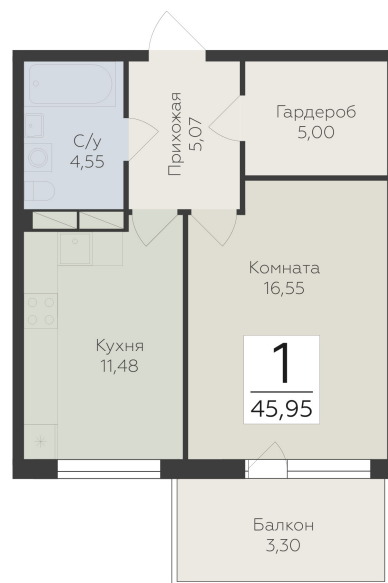

<https://rzv.ru/choice-flat/flat-6940594/>

г. дер. Лупполово, Ленинградская обл.,
Всеволожский район, пос. Юкковское, д.
Лупполово, ул. Центральная

№ квартиры: 30

Этаж: 5

Площадь: 45.95 кв. м.

Стоимость м2: 132 110

Стоимость: 6 070 455

Действительно на: 08.07.2026

Расположение на этаже

Расположение на генплане