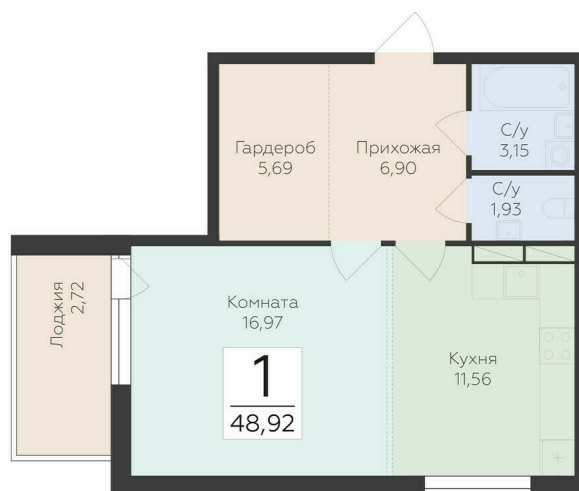

<https://rzv.ru/choice-flat/flat-6940596/>

г. дер. Лупполово, Ленинградская обл., д.

Лупполово, ул. Деревенская

№ квартиры: 25

Этаж: 5

Площадь: 48.92 кв. м.

Стоимость м2: 129 330

Стоимость: 6 326 824

Действительно на: 28.04.2026

Расположение на этаже

Расположение на генплане