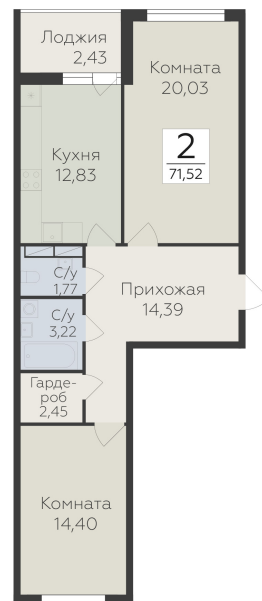

<https://rzv.ru/choice-flat/flat-6940597/>

г. дер. Лупполово, Ленинградская обл.,
Всеволожский район, пос. Юкковское, д.
Лупполово, ул. Центральная

№ квартиры: 53

Этаж: 3

Площадь: 71.52 кв. м.

Стоимость м2: 101 100

Стоимость: 7 230 672

Действительно на: 08.07.2026

Расположение на этаже

Расположение на генплане