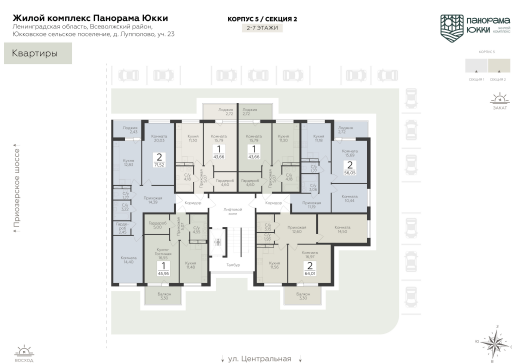

<https://rzv.ru/choice-flat/flat-6940597/>

г. дер. Лупполово, Ленинградская обл.,
Всеволожский район, пос. Юкковское, д.
Лупполово, ул. Центральная

№ квартиры: 53

Этаж: 3

Площадь: 71.52 кв. м.

Стоимость м2: 101 100

Стоимость: 7 230 672

Действительно на: 08.07.2026

Расположение на этаже

Расположение на генплане