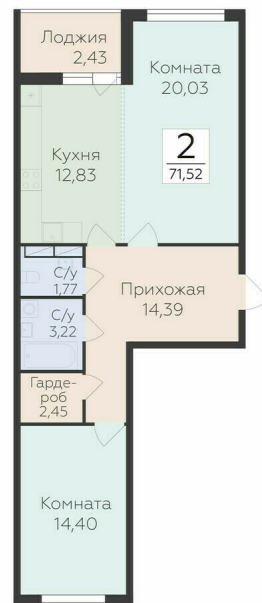

<https://rzv.ru/choice-flat/flat-6940598/>

г. дер. Лупполово, Ленинградская обл., д.

Лупполово, ул. Деревенская

№ квартиры: 65

Этаж: 5

Площадь: 71.52 кв. м.

Стоимость м2: 125 350

Стоимость: 8 965 032

Действительно на: 28.04.2026

Расположение на этаже

Расположение на генплане