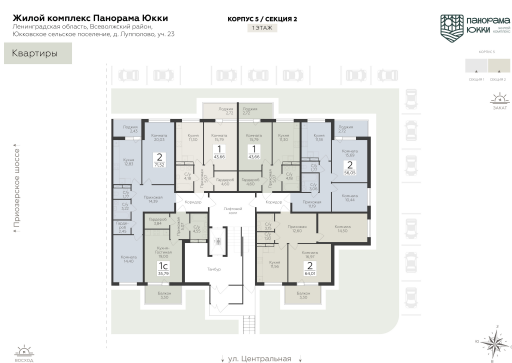

<https://rzv.ru/choice-flat/flat-6940606/>

г. дер. Лупполово, Ленинградская обл.,
Всеволожский район, пос. Юкковское, д.
Лупполово, ул. Центральная

№ квартиры: 57

Этаж: 3

Площадь: 64.01 кв. м.

Стоимость м2: 125 420

Стоимость: 8 028 134

Действительно на: 08.07.2026

Расположение на этаже

Расположение на генплане