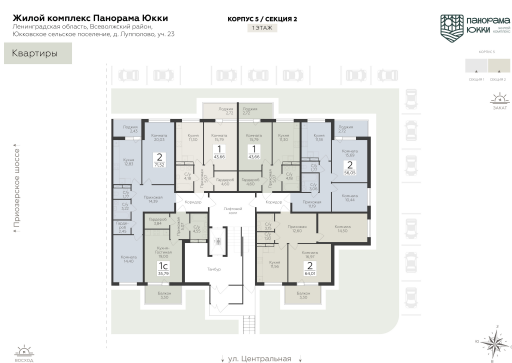

<https://rzv.ru/choice-flat/flat-6940607/>

г. дер. Лупполово, Ленинградская обл.,
Всеволожский район, пос. Юкковское, д.
Лупполово, ул. Центральная

№ квартиры: 69

Этаж: 5

Площадь: 64.01 кв. м.

Стоимость м2: 129 170

Стоимость: 8 268 172

Действительно на: 08.07.2026

Расположение на этаже

Расположение на генплане