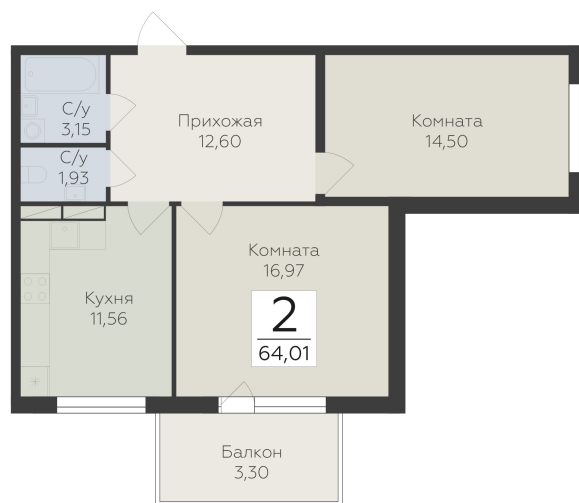

<https://rzv.ru/choice-flat/flat-6940607/>

г. дер. Лупполово, Ленинградская обл.,
Всеволожский район, пос. Юкковское, д.
Лупполово, ул. Центральная

№ квартиры: 69

Этаж: 5

Площадь: 64.01 кв. м.

Стоимость м2: 129 170

Стоимость: 8 268 172

Действительно на: 08.07.2026

Расположение на этаже

Расположение на генплане