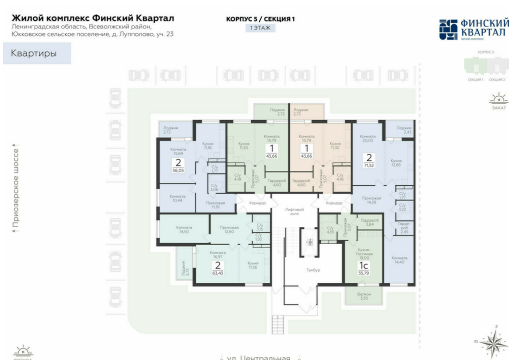

<https://rzv.ru/choice-flat/flat-6940608/>

г. дер. Лупполово, Ленинградская обл., д.

Лупполово, ул. Деревенская

№ квартиры: 5

Этаж: 1

Площадь: 71.52 кв. м.

**Стоимость м2: 101 100**

**Стоимость: 7 230 672**

### Расположение на этаже

### Расположение на генплане