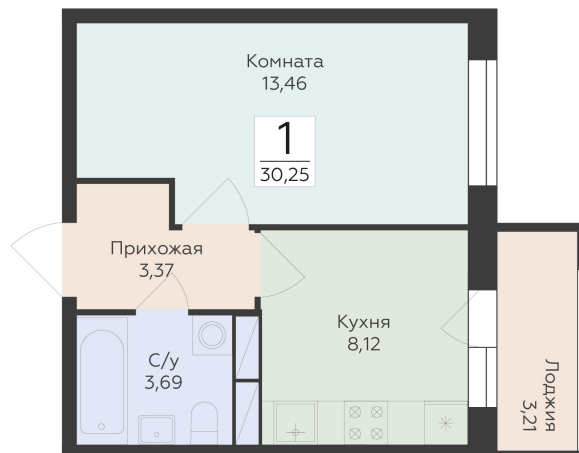

<https://rzv.ru/choice-flat/flat-6941456/>

г. Воронеж, Воронеж, ул. Ломоносова, 114ю

№ квартиры: 463

Этаж: 13

Площадь: 30.25 кв. м.

**Стоимость м2: 169 430**

**Стоимость: 5 125 258**

Действительно на: 25.05.2026

### Расположение на этаже

### Расположение на генплане