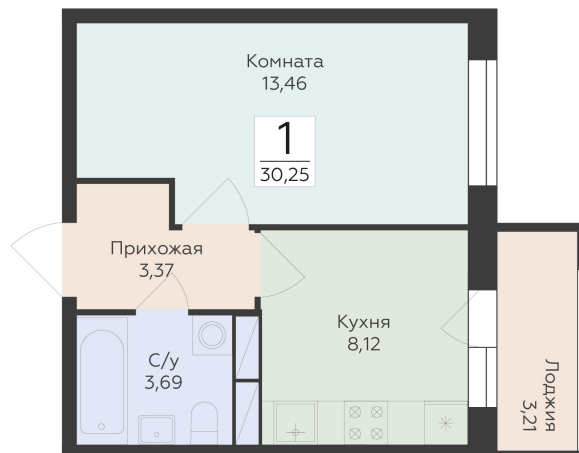

<https://rzv.ru/choice-flat/flat-6941457/>

г. Воронеж, Воронеж, ул. Ломоносова, 114ю

№ квартиры: 443

Этаж: 9

Площадь: 30.25 кв. м.

Стоимость м2: 167 530

Стоимость: 5 067 783

Действительно на: 25.05.2026

Расположение на этаже

Расположение на генплане