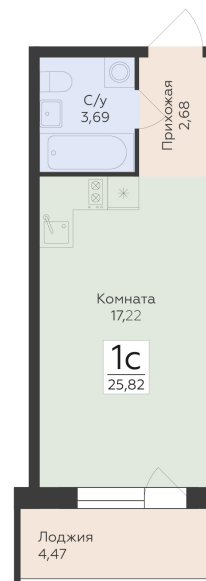

<https://rzv.ru/choice-flat/flat-6941483/>

г. Воронеж, Воронеж, ул. Ломоносова, 114ю

№ квартиры: 538

Этаж: 7

Площадь: 25.82 кв. м.

**Стоимость м2: 153 300**

**Стоимость: 3 958 206**

Действительно на: 25.05.2026

### Расположение на этаже

### Расположение на генплане