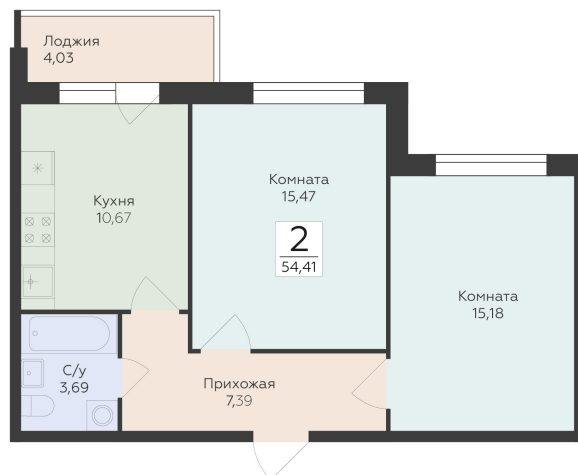

<https://rzv.ru/choice-flat/flat-6941593/>

г. Воронеж, Воронеж, ул. Ломоносова, 114ю

№ квартиры: 586

Этаж: 13

Площадь: 54.41 кв. м.

**Стоимость м2: 140 050**

**Стоимость: 7 620 121**

Действительно на: 25.05.2026

### Расположение на этаже

### Расположение на генплане