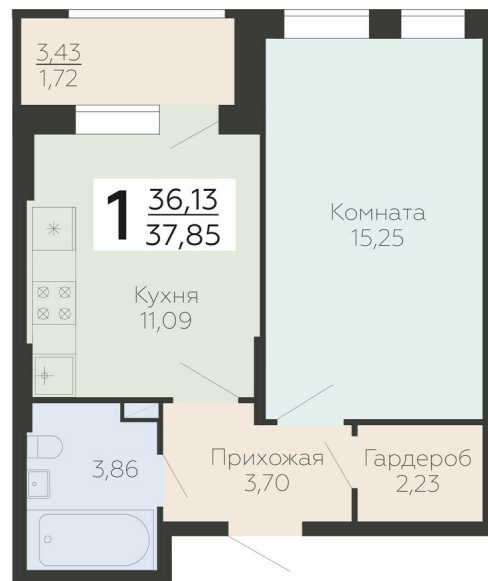

<https://rzv.ru/choice-flat/flat-6941665/>

г. Воронеж, Воронеж, ул. Березовая роща, 1с

№ квартиры: 137

Этаж: 4

Площадь: 37.85 кв. м.

Стоимость м2: 190 000

Стоимость: 7 191 500

Действительно на: 23.04.2026

Расположение на этаже

Расположение на генплане