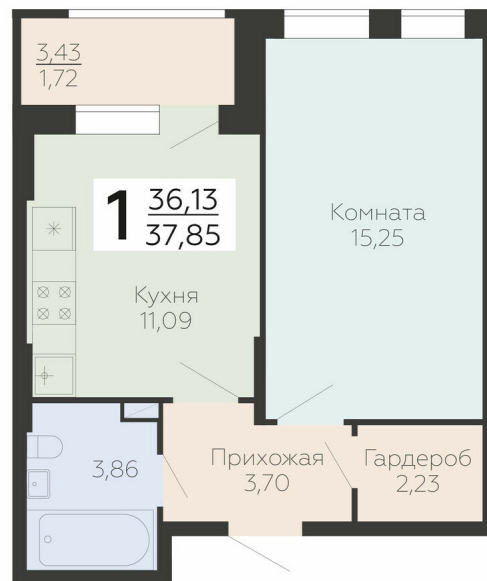

<https://rzv.ru/choice-flat/flat-6941665/>

г. Воронеж, Воронеж, ул. Березовая роща, 1с

№ квартиры: 137

Этаж: 4

Площадь: 37.85 кв. м.

Стоимость м2: 190 500

Стоимость: 7 210 425

Действительно на: 26.06.2026

Расположение на этаже

Расположение на генплане