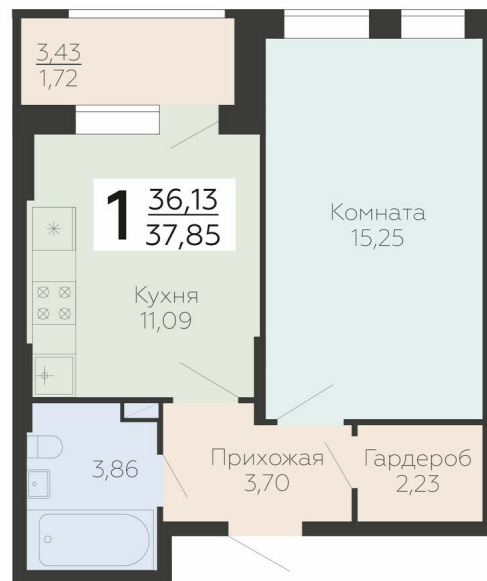

<https://rzv.ru/choice-flat/flat-6941665/>

г. Воронеж, Воронеж, ул. Березовая роща, 1с
№ квартиры: 137

Этаж: 4

Площадь: 37.85 кв. м.

Стоимость м2: 190 000

Стоимость: 7 191 500

Действительно на: 23.04.2026

Расположение на этаже

Расположение на генплане