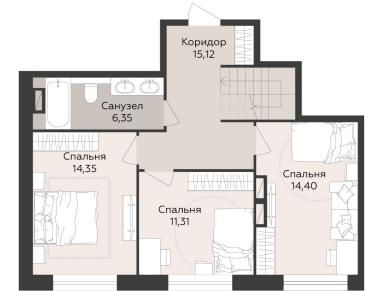

<https://rzv.ru/choice-flat/flat-6941694/>

г. Воронеж, Воронеж, наб. Массалитинова, д. 1/1

№ квартиры: 160

Этаж: 11

Площадь: 117.42 кв. м.

Стоимость м2: 225 500

Стоимость: 26 478 210

Действительно на: 26.06.2026

Второй этаж

Первый этаж

Расположение на этаже

Расположение на генплане