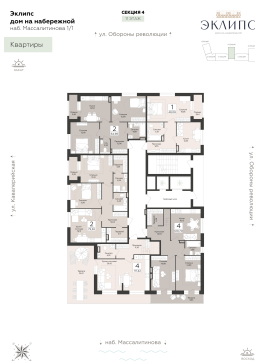

<https://rzv.ru/choice-flat/flat-6941694/>

г. Воронеж, Воронеж, наб. Массалитинова, д. 1/1

№ квартиры: 160

Этаж: 11

Площадь: 117.42 кв. м.

Стоимость м2: 225 500

Стоимость: 26 478 210

Действительно на: 26.06.2026

Второй этаж

Первый этаж

Расположение на этаже

Расположение на генплане