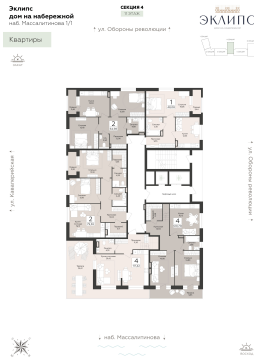

<https://rzv.ru/choice-flat/flat-6941694/>

г. Воронеж, Воронеж, наб. Массалитинова, д. 1/1

№ квартиры: 160

Этаж: 11

Площадь: 117.42 кв. м.

**Стоимость м2: 223 000**

**Стоимость: 26 184 660**

Действительно на: 06.05.2026

Второй этаж

Первый этаж

### Расположение на этаже

### Расположение на генплане