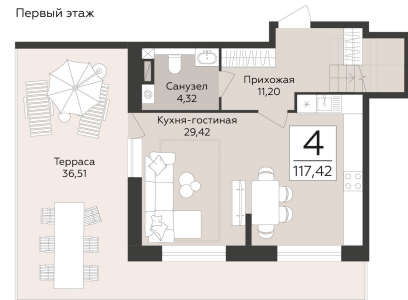

<https://rzv.ru/choice-flat/flat-6941694/>

г. Воронеж, Воронеж, наб. Массалитинова, д. 1/1

№ квартиры: 160

Этаж: 11

Площадь: 117.42 кв. м.

Стоимость м2: 225 500

Стоимость: 26 478 210

Действительно на: 26.06.2026

Второй этаж

Первый этаж

Расположение на этаже

Расположение на генплане