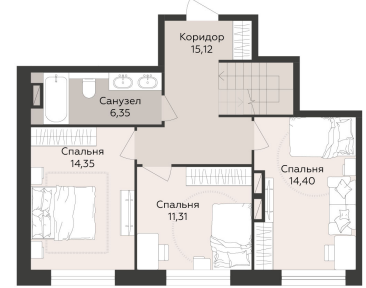

<https://rzv.ru/choice-flat/flat-6941694/>

г. Воронеж, Воронеж, наб. Массалитинова, д. 1/1

№ квартиры: 160

Этаж: 11

Площадь: 117.42 кв. м.

**Стоимость м2: 223 000**

**Стоимость: 26 184 660**

Действительно на: 06.05.2026

Второй этаж

Первый этаж

### Расположение на этаже