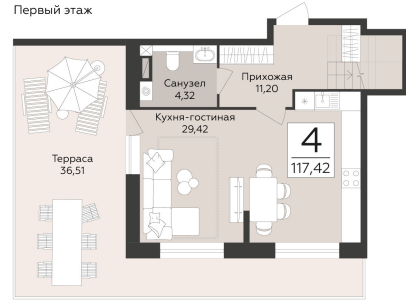

<https://rzv.ru/choice-flat/flat-6941694/>

г. Воронеж, Воронеж, наб. Массалитинова, д. 1/1

№ квартиры: 160

Этаж: 11

Площадь: 117.42 кв. м.

**Стоимость м2: 223 000**

**Стоимость: 26 184 660**

Действительно на: 06.05.2026

Второй этаж

Первый этаж

### Расположение на этаже