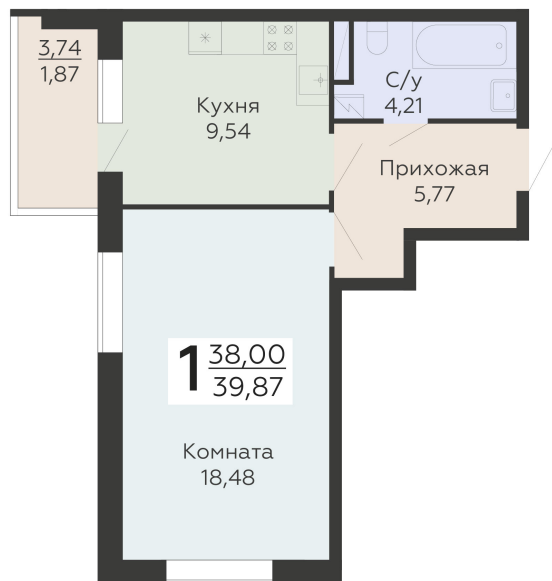

ЖИЛОЙ КОМПЛЕКС

НИКИТИНСКИЕ САДЫ

Подъезд 1

1-комнатная
квартира

<https://rzv.ru/choice-flat/flat-6941754/>

г. Воронеж, Воронеж, ул. Покровская, 19

№ квартиры: 219

Этаж: 16

Площадь: 39.87 кв. м.

Стоимость м2: 124 200

Стоимость: 4 951 854

Действительно на: 12.04.2026

Расположение на этаже

Расположение на генплане

развитие

RZV.RU