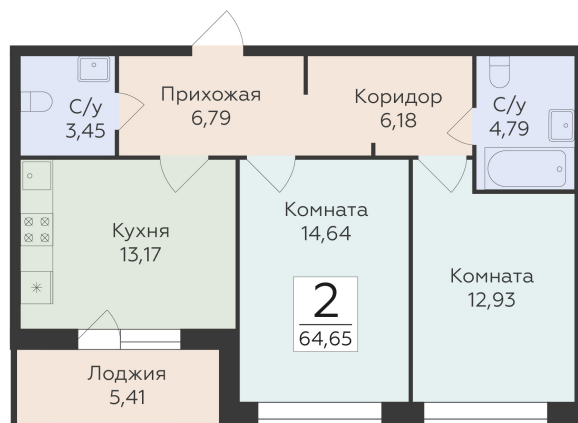

<https://rzv.ru/choice-flat/flat-6941859/>

г. Воронеж, Воронеж, ул. Матросова, 64а

№ квартиры: 230

Этаж: 2

Площадь: 64.65 кв. м.

**Стоимость м2: 130 550**

**Стоимость: 8 440 058**

Действительно на: 06.05.2026

### Расположение на этаже

### Расположение на генплане