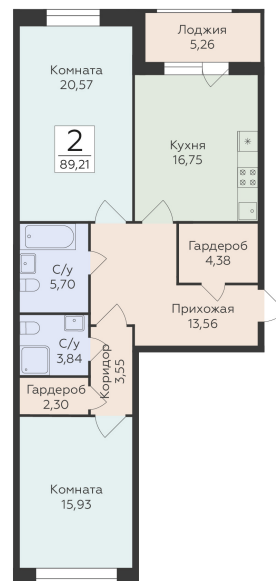

<https://rzv.ru/choice-flat/flat-6941860/>

г. Воронеж, Воронеж, ул. Матросова, 64а

№ квартиры: 232

Этаж: 2

Площадь: 89.21 кв. м.

**Стоимость м2: 126 750**

**Стоимость: 11 307 368**

Действительно на: 26.06.2026

### Расположение на этаже

### Расположение на генплане