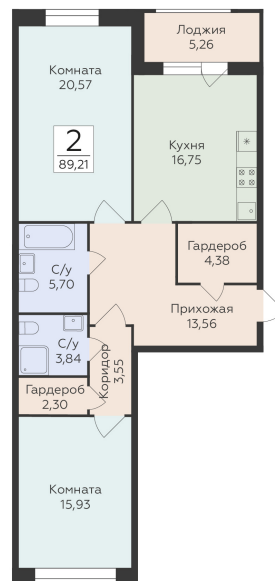

<https://rzv.ru/choice-flat/flat-6941860/>

г. Воронеж, Воронеж, ул. Матросова, 64а

№ квартиры: 232

Этаж: 2

Площадь: 89.21 кв. м.

**Стоимость м2: 126 750**

**Стоимость: 11 307 368**

Действительно на: 26.06.2026

### Расположение на этаже

### Расположение на генплане