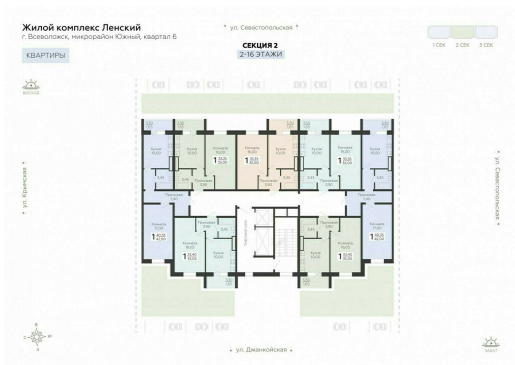

<https://rzv.ru/choice-flat/flat-6942033/>

г. Всеволожск,
№ квартиры: 121
Этаж: 6
Площадь: 35 кв. м.

Стоимость м2: 115 360
Стоимость: 4 037 600

Действительно на: 30.11.2025

Расположение на этаже

Расположение на генплане