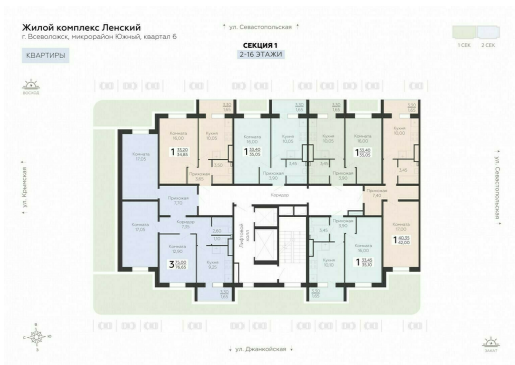

<https://rzv.ru/choice-flat/flat-6942043/>

г. Всеволожск,
№ квартиры: 28
Этаж: 6
Площадь: 35.05 кв. м.

Стоимость м2: 132 770
Стоимость: 4 653 589

Действительно на: 30.11.2025

Расположение на этаже

Расположение на генплане