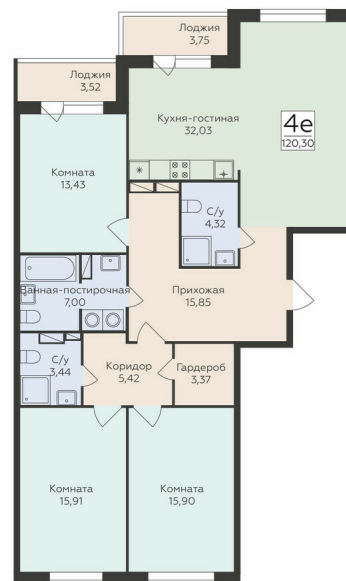

<https://rzv.ru/choice-flat/flat-6942149/>

г. Воронеж, Воронеж, ул. Чапаева, 68а

№ квартиры: 301

Этаж: 11

Площадь: 120.3 кв. м.

Стоимость м2: 144 650

Стоимость: 17 401 395

Действительно на: 26.06.2026

Расположение на этаже

Расположение на генплане