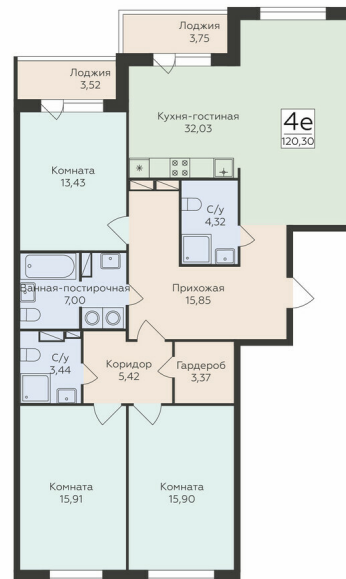

<https://rzv.ru/choice-flat/flat-6942149/>

г. Воронеж, Воронеж, ул. Чапаева, 68а

№ квартиры: 301

Этаж: 11

Площадь: 120.3 кв. м.

Стоимость м2: 133 100

Стоимость: 16 011 930

Действительно на: 30.04.2026

Расположение на этаже

Расположение на генплане