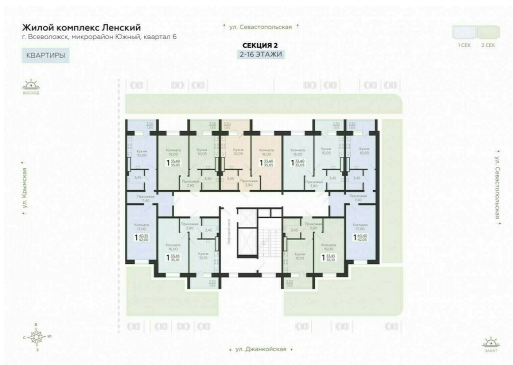

<https://rzv.ru/choice-flat/flat-6942193/>

г. Всеволожск,  
№ квартиры: 122  
Этаж: 6  
Площадь: 35.05 кв. м.

**Стоимость м2: 156 200**  
**Стоимость: 5 474 810**

Действительно на: 30.11.2025

### Расположение на этаже

### Расположение на генплане