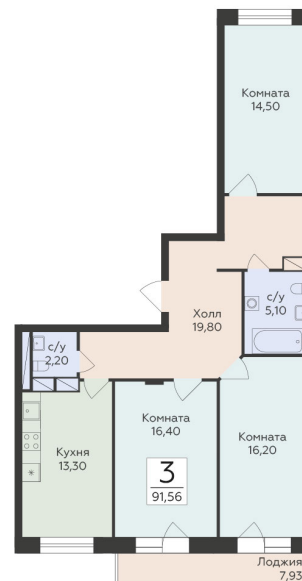

<https://rzv.ru/choice-flat/flat-6942233/>

г. Родники, Московская обл., пгт. Родники, ул.

Трудовая

№ квартиры: 75

Этаж: 16

Площадь: 91.56 кв. м.

Стоимость м2: 139 380

Стоимость: 12 761 633

Действительно на: 29.04.2026

Расположение на этаже

Расположение на генплане