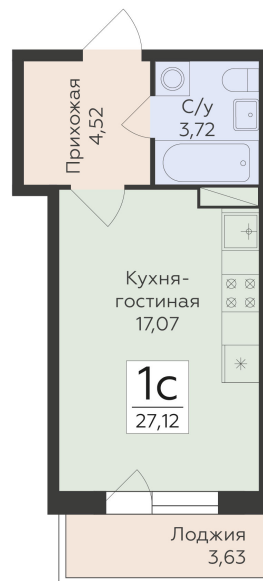

<https://rzv.ru/choice-flat/flat-6942315/>

г. Воронеж, Воронеж, ул. Чапаева, 68а

№ квартиры: 133

Этаж: 10

Площадь: 27.12 кв. м.

**Стоимость м2: 186 090**

**Стоимость: 5 046 761**

Действительно на: 21.05.2026

### Расположение на этаже

### Расположение на генплане