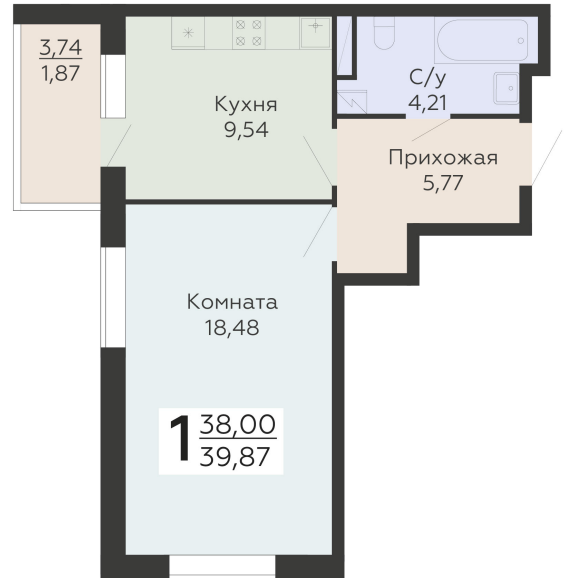

ЖИЛОЙ КОМПЛЕКС

НИКИТИНСКИЕ САДЫ

Подъезд 4

1-комнатная
квартира

<https://rzv.ru/choice-flat/flat-6942343/>

г. Воронеж, Воронеж, ул. Покровская, 19

№ квартиры: 887

Этаж: 5

Площадь: 39.87 кв. м.

Стоимость м2: 110 990

Стоимость: 4 425 171

Действительно на: 12.04.2026

Расположение на этаже

Расположение на генплане

развитие

RZV.RU