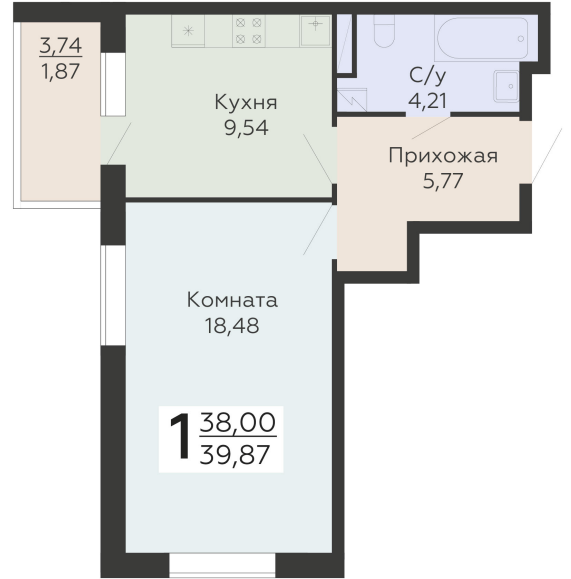

ЖИЛОЙ КОМПЛЕКС

НИКИТИНСКИЕ САДЫ

Подъезд 4

1-комнатная
квартира

<https://rzv.ru/choice-flat/flat-6942343/>

г. Воронеж, Воронеж, ул. Покровская, 19

№ квартиры: 887

Этаж: 5

Площадь: 39.87 кв. м.

Стоимость м2: 124 740

Стоимость: 4 973 384

Действительно на: 27.06.2026

Расположение на этаже

Расположение на генплане

развитие

RZV.RU