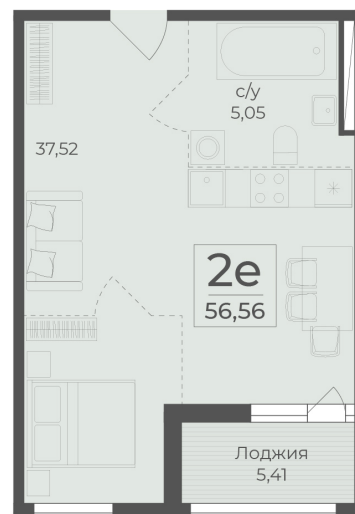

<https://rzv.ru/choice-flat/flat-6942392/>

г. Ялта, Ялта, в районе Южнобережного ш.

№ квартиры: 438

Этаж: 5

Площадь: 56.56 кв. м.

Стоимость м2: 359 630

Стоимость: 20 340 673

Действительно на: 04.05.2026

Расположение на этаже

Расположение на генплане