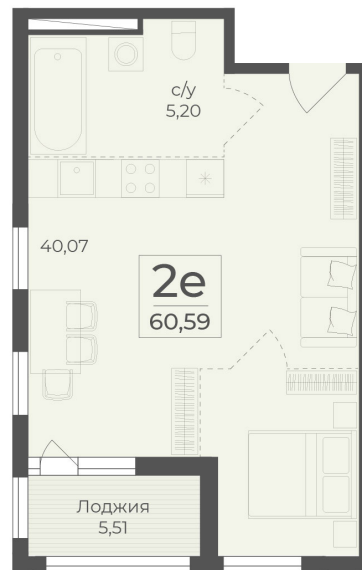

<https://rzv.ru/choice-flat/flat-6942394/>

г. Ялта, Ялта, в районе Южнобережного ш.

№ квартиры: 521

Этаж: 15

Площадь: 60.59 кв. м.

Стоимость м2: 363 200

Стоимость: 22 006 288

Действительно на: 04.05.2026

Расположение на этаже

Расположение на генплане