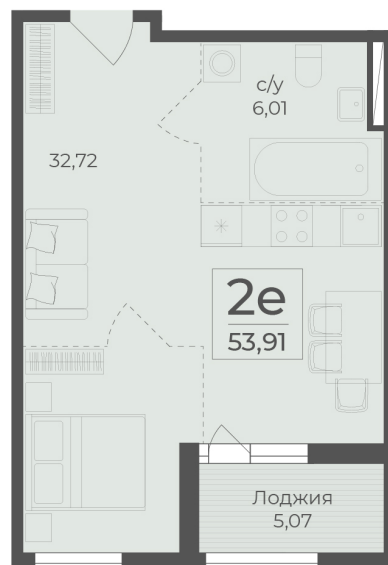

<https://rzv.ru/choice-flat/flat-6942405/>

г. Ялта, Ялта, в районе Южнобережного ш.

№ квартиры: 102

Этаж: 5

Площадь: 53.91 кв. м.

**Стоимость м2: 363 900**

**Стоимость: 19 617 849**

Действительно на: 04.05.2026

### Расположение на этаже

### Расположение на генплане