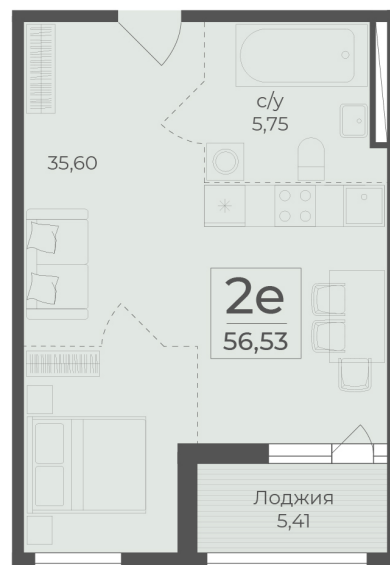

<https://rzv.ru/choice-flat/flat-6942407/>

г. Ялта, Ялта, в районе Южнобережного ш.

№ квартиры: 100

Этаж: 5

Площадь: 56.53 кв. м.

**Стоимость м2: 360 620**

**Стоимость: 20 385 849**

Действительно на: 04.05.2026

### Расположение на этаже