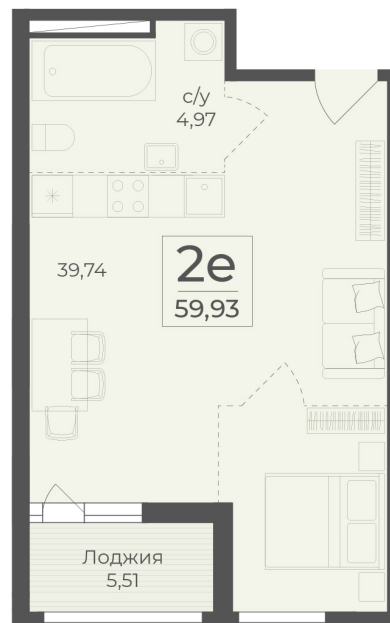

<https://rzv.ru/choice-flat/flat-6942414/>

г. Ялта, Ялта, в районе Южнобережного ш.

№ квартиры: 158

Этаж: 12

Площадь: 59.93 кв. м.

**Стоимость м2: 368 650**

**Стоимость: 22 093 195**

Действительно на: 04.05.2026

### Расположение на этаже