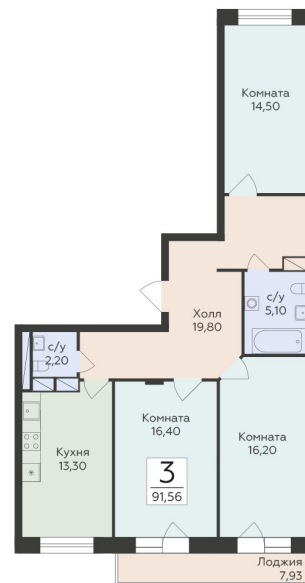

<https://rzv.ru/choice-flat/flat-6942426/>

г. Родники, Московская обл., пгт. Родники, ул.

Трудовая

№ квартиры: 20

Этаж: 5

Площадь: 91.56 кв. м.

Стоимость м2: 131 094

Стоимость: 12 002 967

Действительно на: 29.04.2026

Расположение на этаже

Расположение на генплане