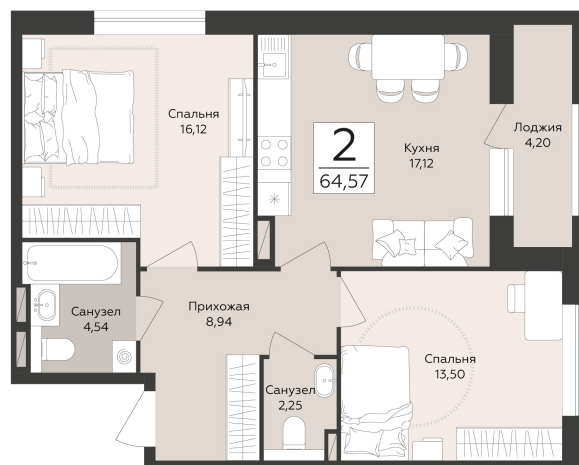

<https://rzv.ru/choice-flat/flat-6942462/>

г. Воронеж, Воронеж, наб. Массалитинова, д. 1/1

№ квартиры: 16

Этаж: 3

Площадь: 64.57 кв. м.

Стоимость м2: 195 500

Стоимость: 12 623 435

Действительно на: 25.06.2026

Расположение на этаже

Расположение на генплане