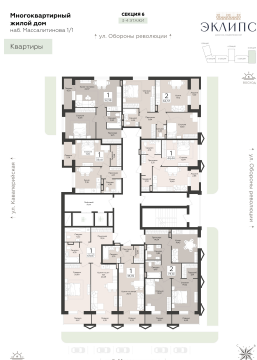

<https://rzv.ru/choice-flat/flat-6942462/>

г. Воронеж, Воронеж, наб. Массалитинова, д. 1/1

№ квартиры: 16

Этаж: 3

Площадь: 64.57 кв. м.

Стоимость м2: 195 500

Стоимость: 12 623 435

Действительно на: 25.06.2026

Расположение на этаже

Расположение на генплане