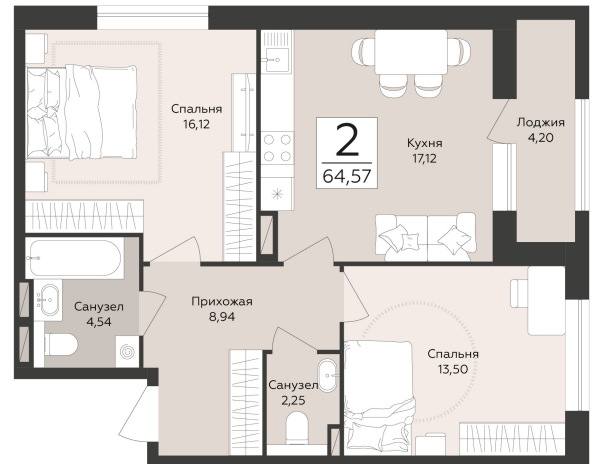

<https://rzv.ru/choice-flat/flat-6942462/>

г. Воронеж, г. Воронеж, наб. Массалитинова, д. 1

1

№ квартиры: 16

Этаж: 3

Площадь: 64.57 кв. м.

**Стоимость м2: 193 000**

**Стоимость: 12 462 010**

### Расположение на этаже

### Расположение на генплане