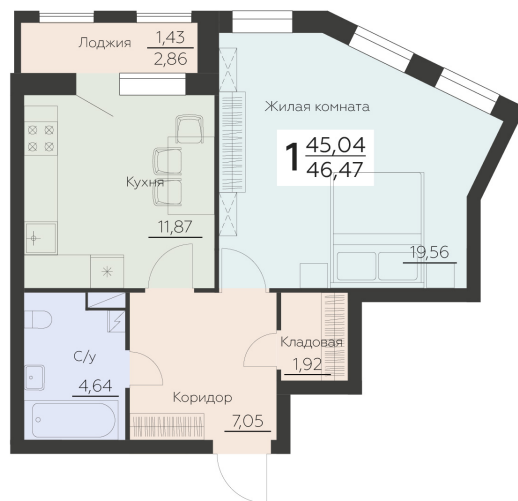

<https://rzv.ru/choice-flat/flat-6942506/>

г. Воронеж, Воронеж, ул. Ленинградская, 29Б

№ квартиры: 115

Этаж: 15

Площадь: 46.47 кв. м.

**Стоимость м2: 154 400**

**Стоимость: 7 174 968**

Действительно на: 26.06.2026

### Расположение на этаже

### Расположение на генплане