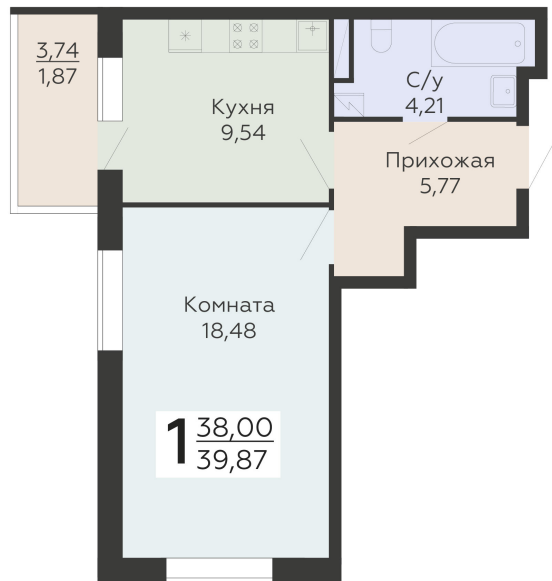

ЖИЛОЙ КОМПЛЕКС

НИКИТИНСКИЕ САДЫ

Подъезд 2

1-комнатная
квартира

<https://rzv.ru/choice-flat/flat-6942508/>

г. Воронеж, Воронеж, ул. Покровская, 19

№ квартиры: 308

Этаж: 3

Площадь: 39.87 кв. м.

Стоимость м2: 123 200

Стоимость: 4 911 984

Действительно на: 12.04.2026

Расположение на этаже

Расположение на генплане

развитие

RZV.RU