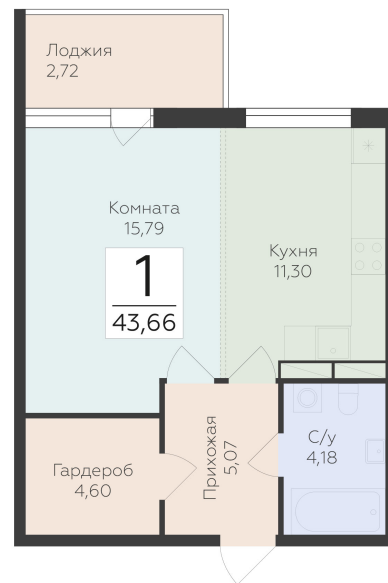

<https://rzv.ru/choice-flat/flat-6942699/>

г. дер. Лупполово, Ленинградская обл., д.  
Лупполово, ул. Деревенская  
№ квартиры: 10  
Этаж: 2  
Площадь: 43.66 кв. м.

**Стоимость м2: 132 370**

**Стоимость: 5 779 274**

### Расположение на этаже

### Расположение на генплане