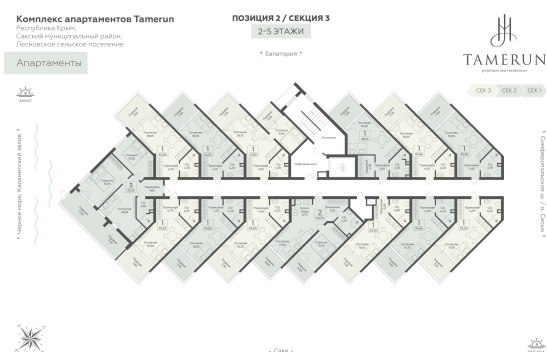

<https://rzv.ru/choice-flat/flat-6942725/>

г. Саки, Саки, ул. Набережная / ш.

Симферопольское

№ апартаментов: 323

Этаж: 3

Площадь: 75.75 кв. м.

Стоимость м2: 311 810

Стоимость: 23 619 608

Действительно на: 06.05.2026

Расположение на этаже

Расположение на генплане