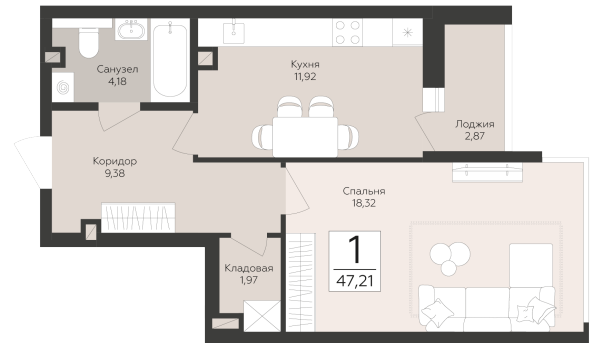

<https://rzv.ru/choice-flat/flat-6942752/>

г. Самара, Самара, ул. Советской Армии /  
ул.Хабаровская

№ квартиры: 1

Этаж: 2

Площадь: 47.21 кв. м.

**Стоимость м2: 142 515**

**Стоимость: 6 728 133**

Действительно на: 14.05.2026

### Расположение на этаже

### Расположение на генплане