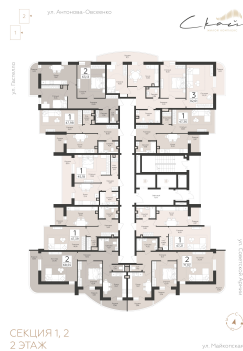

<https://rzv.ru/choice-flat/flat-6942752/>

г. Самара, Самара, ул. Советской Армии /  
ул.Хабаровская

№ квартиры: 1

Этаж: 2

Площадь: 47.21 кв. м.

**Стоимость м2: 142 515**

**Стоимость: 6 728 133**

Действительно на: 14.05.2026

### Расположение на этаже