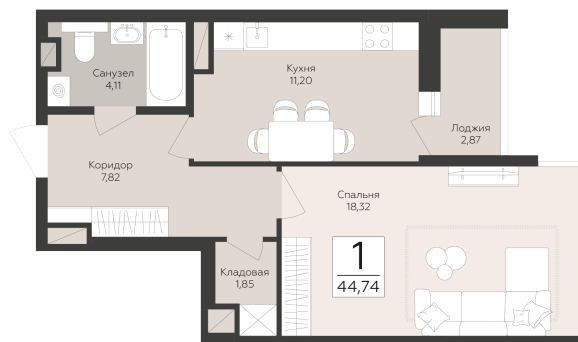

<https://rzv.ru/choice-flat/flat-6942758/>

г. Самара, Самара, ул. Советской Армии  
ул. Антонова Овсеенко

№ квартиры: 28

Этаж: 5

Площадь: 44.74 кв. м.

**Стоимость м2: 165 150**

**Стоимость: 7 388 811**

Действительно на: 04.04.2026

### Расположение на этаже

### Расположение на генплане