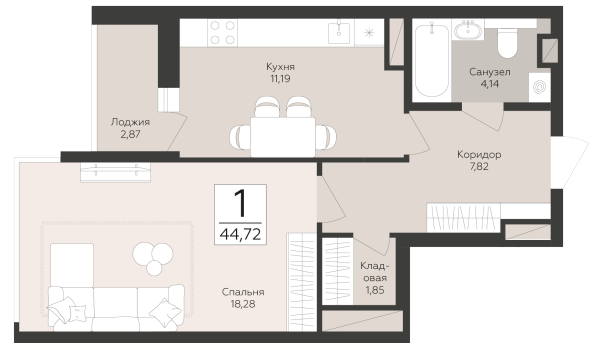

<https://rzv.ru/choice-flat/flat-6942761/>

г. Самара, Самара, ул. Советской Армии

ул.Антонова Овсеенко

№ квартиры: 13

Этаж: 3

Площадь: 44.72 кв. м.

**Стоимость м2: 165 150**

**Стоимость: 7 385 508**

### Расположение на этаже