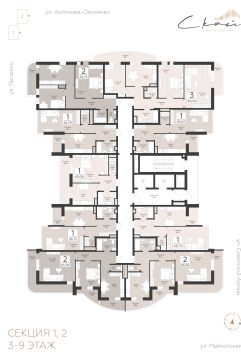

<https://rzv.ru/choice-flat/flat-6942761/>

г. Самара, Самара, ул. Советской Армии

ул.Антонова Овсеенко

№ квартиры: 13

Этаж: 3

Площадь: 44.72 кв. м.

**Стоимость м2: 165 150**

**Стоимость: 7 385 508**

### Расположение на этаже