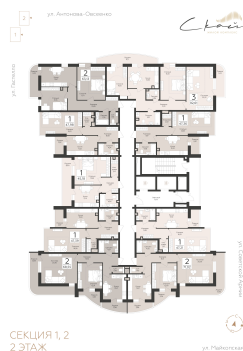

<https://rzv.ru/choice-flat/flat-6942830/>

г. Самара, Самара, ул. Советской Армии /  
ул.Хабаровская

№ квартиры: 2

Этаж: 2

Площадь: 71.02 кв. м.

**Стоимость м2: 133 270**

**Стоимость: 9 464 835**

Действительно на: 26.06.2026

### Расположение на этаже