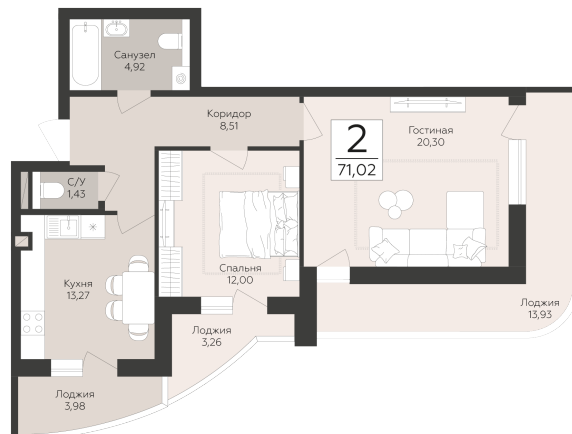

<https://rzv.ru/choice-flat/flat-6942830/>

г. Самара, Самара, ул. Советской Армии /  
ул.Хабаровская

№ квартиры: 2

Этаж: 2

Площадь: 71.02 кв. м.

**Стоимость м2: 133 270**

**Стоимость: 9 464 835**

Действительно на: 26.06.2026

### Расположение на этаже

### Расположение на генплане