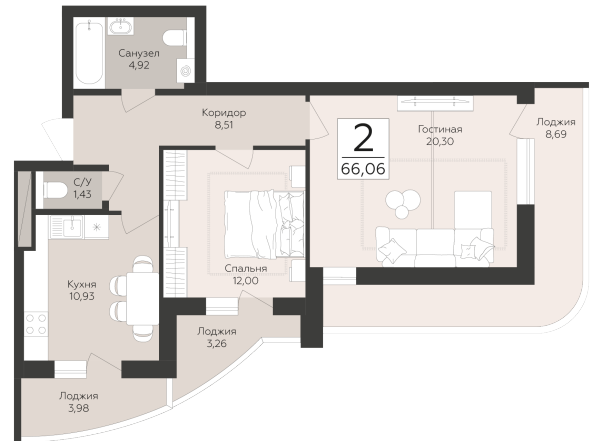

<https://rzv.ru/choice-flat/flat-6942834/>

г. Самара, Самара, ул. Советской Армии

ул.Антонова Овсеенко

№ квартиры: 29

Этаж: 5

Площадь: 66.06 кв. м.

**Стоимость м2: 156 400**

**Стоимость: 10 331 784**

### Расположение на этаже

### Расположение на генплане