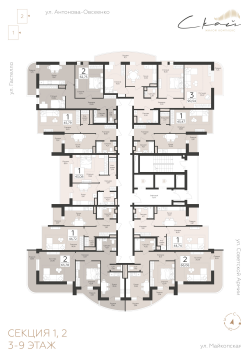

<https://rzv.ru/choice-flat/flat-6942834/>

г. Самара, Самара, ул. Советской Армии

ул.Антонова Овсеенко

№ квартиры: 29

Этаж: 5

Площадь: 66.06 кв. м.

**Стоимость м2: 156 400**

**Стоимость: 10 331 784**

### Расположение на этаже