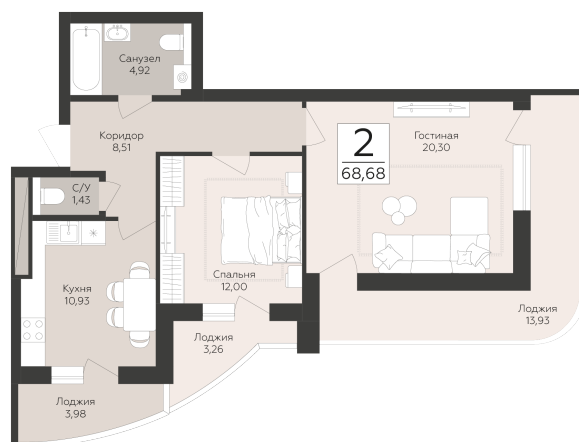

<https://rzv.ru/choice-flat/flat-6942841/>

г. Самара, Самара, ул. Советской Армии

ул.Антонова Овсеенко

№ квартиры: 92

Этаж: 12

Площадь: 68.68 кв. м.

**Стоимость м2: 160 300**

**Стоимость: 11 009 404**

### Расположение на этаже

### Расположение на генплане