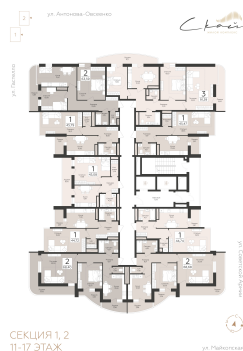

<https://rzv.ru/choice-flat/flat-6942841/>

г. Самара, Самара, ул. Советской Армии

ул.Антонова Овсеенко

№ квартиры: 92

Этаж: 12

Площадь: 68.68 кв. м.

**Стоимость м2: 160 300**

**Стоимость: 11 009 404**

### Расположение на этаже