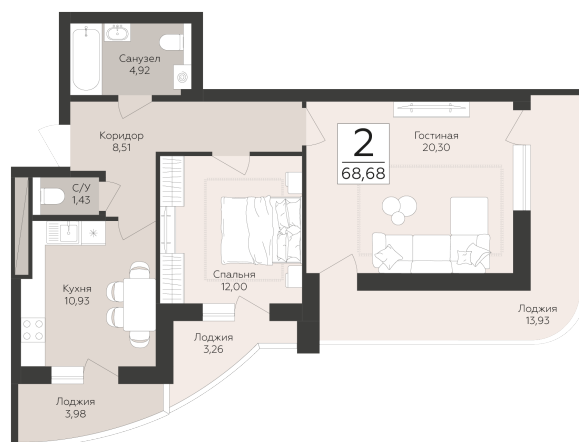

<https://rzv.ru/choice-flat/flat-6942842/>

г. Самара, Самара, ул. Советской Армии  
ул. Антонова Овсеенко

№ квартиры: 101

Этаж: 13

Площадь: 68.68 кв. м.

**Стоимость м2: 160 300**

**Стоимость: 11 009 404**

Действительно на: 04.04.2026

### Расположение на этаже

### Расположение на генплане