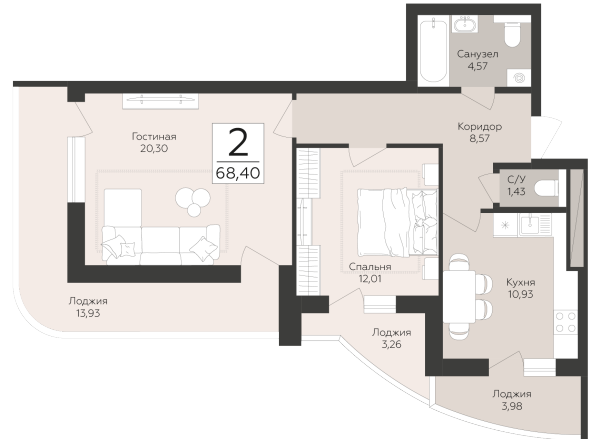

<https://rzv.ru/choice-flat/flat-6942843/>

г. Самара, Самара, ул. Советской Армии

ул.Антонова Овсеенко

№ квартиры: 84

Этаж: 11

Площадь: 68.4 кв. м.

**Стоимость м2: 160 300**

**Стоимость: 10 964 520**

### Расположение на этаже

### Расположение на генплане