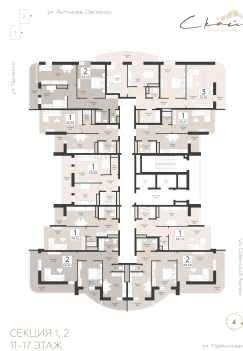

<https://rzv.ru/choice-flat/flat-6942843/>

г. Самара, Самара, ул. Советской Армии

ул.Антонова Овсеенко

№ квартиры: 84

Этаж: 11

Площадь: 68.4 кв. м.

**Стоимость м2: 160 300**

**Стоимость: 10 964 520**

### Расположение на этаже