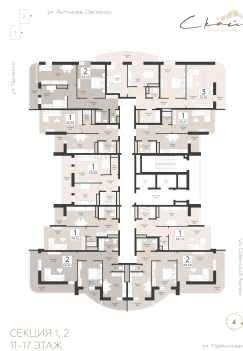

<https://rzv.ru/choice-flat/flat-6942844/>

г. Самара, Самара, ул. Советской Армии

ул.Антонова Овсеенко

№ квартиры: 93

Этаж: 12

Площадь: 68.4 кв. м.

**Стоимость м2: 160 300**

**Стоимость: 10 964 520**

### Расположение на этаже