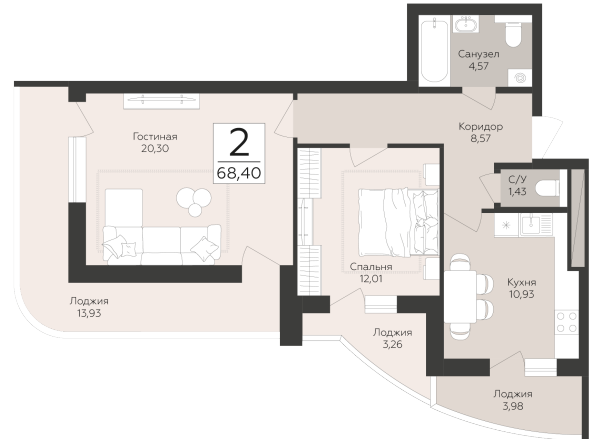

<https://rzv.ru/choice-flat/flat-6942844/>

г. Самара, Самара, ул. Советской Армии

ул.Антонова Овсеенко

№ квартиры: 93

Этаж: 12

Площадь: 68.4 кв. м.

**Стоимость м2: 160 300**

**Стоимость: 10 964 520**

### Расположение на этаже

### Расположение на генплане