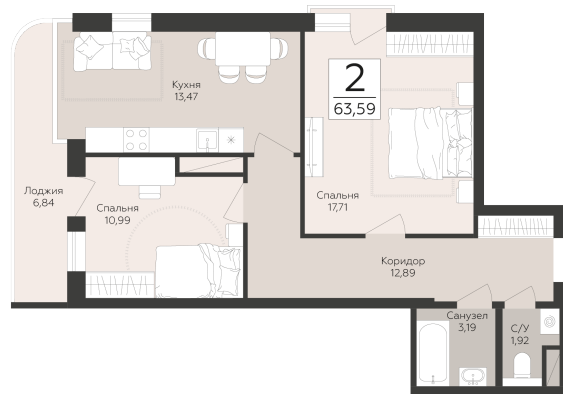

<https://rzv.ru/choice-flat/flat-6942846/>

г. Самара, Самара, ул. Советской Армии

ул.Антонова Овсенко

№ квартиры: 88

Этаж: 11

Площадь: 63.59 кв. м.

**Стоимость м2: 161 350**

**Стоимость: 10 260 247**

### Расположение на этаже

### Расположение на генплане