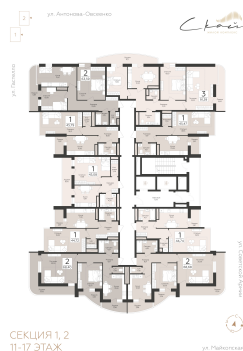

<https://rzv.ru/choice-flat/flat-6942846/>

г. Самара, Самара, ул. Советской Армии

ул.Антонова Овсенко

№ квартиры: 88

Этаж: 11

Площадь: 63.59 кв. м.

**Стоимость м2: 161 350**

**Стоимость: 10 260 247**

### Расположение на этаже