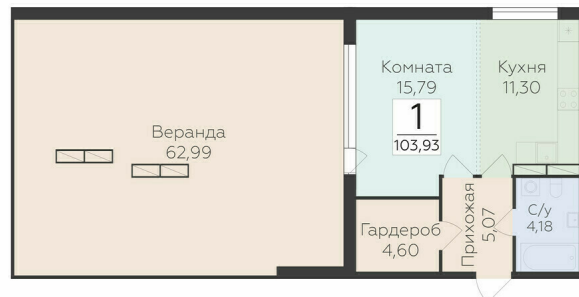

<https://rzv.ru/choice-flat/flat-6943003/>

г. дер. Лупполово, Ленинградская обл., д.

Лупполово, ул. Деревенская

№ квартиры: 37

Этаж: 7

Площадь: 103.93 кв. м.

Стоимость м2: 139 050

Стоимость: 14 451 467

Действительно на: 26.06.2026

Расположение на этаже

Расположение на генплане