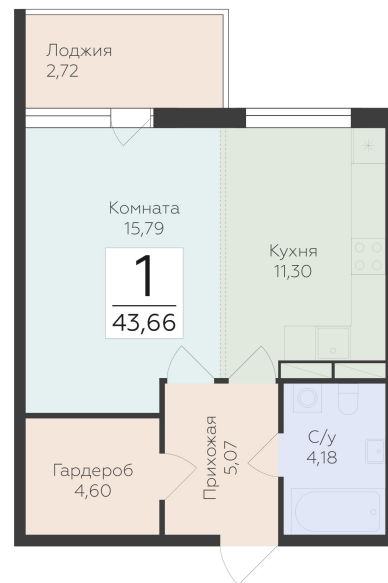

<https://rzv.ru/choice-flat/flat-6943004/>

г. дер. Лупполово, Ленинградская обл., д.

Лупполово, ул. Деревенская

№ квартиры: 43

Этаж: 1

Площадь: 43.66 кв. м.

Стоимость м2: 148 370

Стоимость: 6 477 834

Действительно на: 26.06.2026

Расположение на этаже

Расположение на генплане