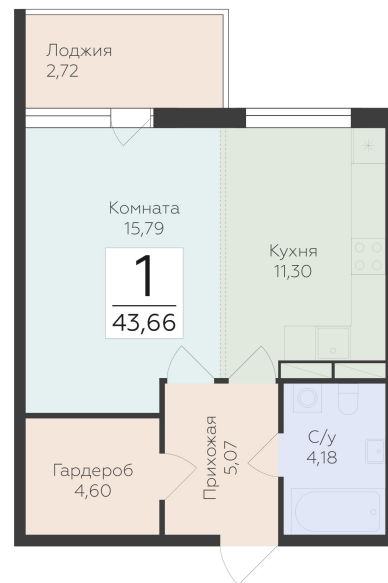

<https://rzv.ru/choice-flat/flat-6943004/>

г. дер. Лупполово, Ленинградская обл., д.

Лупполово, ул. Деревенская

№ квартиры: 43

Этаж: 1

Площадь: 43.66 кв. м.

Стоимость м2: 148 370

Стоимость: 6 477 834

Действительно на: 25.06.2026

Расположение на этаже

Расположение на генплане