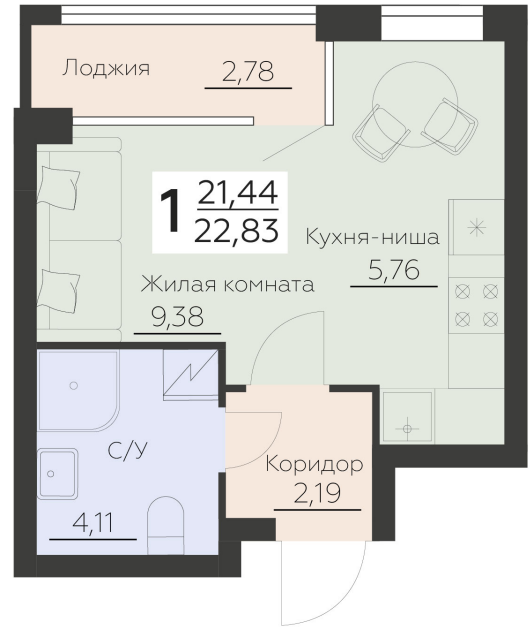

<https://rzv.ru/choice-flat/flat-6943272/>

г. Воронеж, Воронеж, ул. Ленинградская, 29Б

№ квартиры: 321

Этаж: 3

Площадь: 22.83 кв. м.

**Стоимость м2: 172 500**

**Стоимость: 3 938 175**

Действительно на: 17.04.2026

### Расположение на этаже

### Расположение на генплане