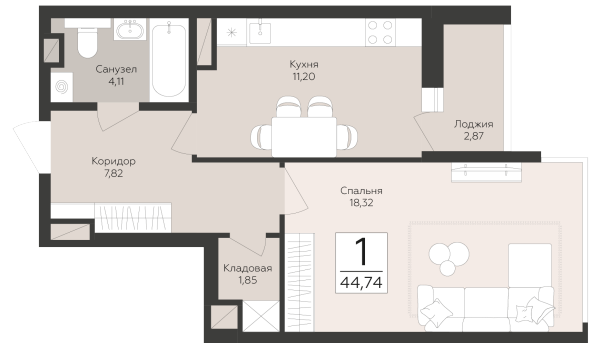

<https://rzv.ru/choice-flat/flat-6943456/>

г. Самара, Самара, ул. Советской Армии /  
ул.Хабаровская

№ квартиры: 28

Этаж: 5

Площадь: 44.74 кв. м.

**Стоимость м2: 165 650**

**Стоимость: 7 411 181**

Действительно на: 24.04.2026

### Расположение на этаже

### Расположение на генплане