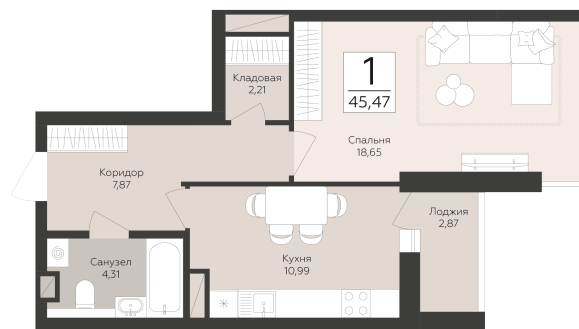

<https://rzv.ru/choice-flat/flat-6943471/>

г. Самара, Самара, ул. Советской Армии /  
ул.Хабаровская

№ квартиры: 36

Этаж: 5

Площадь: 45.47 кв. м.

**Стоимость м2: 163 850**

**Стоимость: 7 450 260**

Действительно на: 24.04.2026

### Расположение на этаже