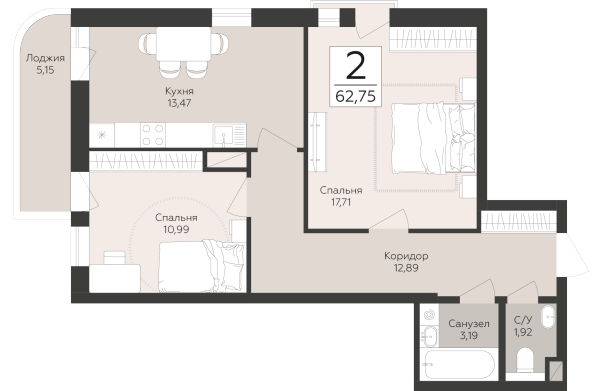

<https://rzv.ru/choice-flat/flat-6943500/>

г. Самара, Самара, ул. Советской Армии /  
ул.Хабаровская

№ квартиры: 16

Этаж: 3

Площадь: 62.75 кв. м.

**Стоимость м2: 157 900**

**Стоимость: 9 908 225**

Действительно на: 24.04.2026

### Расположение на этаже

### Расположение на генплане