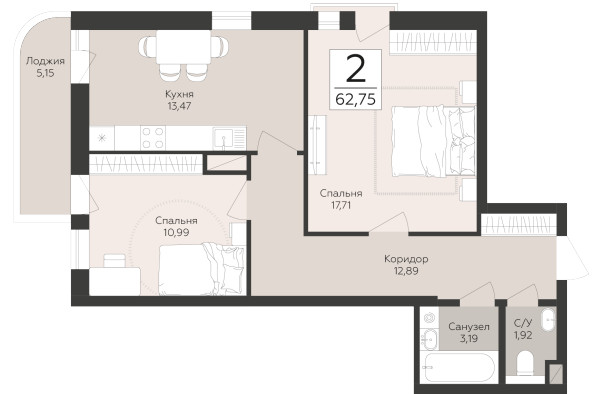

<https://rzv.ru/choice-flat/flat-6943500/>

г. Самара, Самара, ул. Советской Армии /  
ул.Хабаровская

№ квартиры: 16

Этаж: 3

Площадь: 62.75 кв. м.

**Стоимость м2: 160 900**

**Стоимость: 10 096 475**

Действительно на: 26.06.2026

### Расположение на этаже

### Расположение на генплане